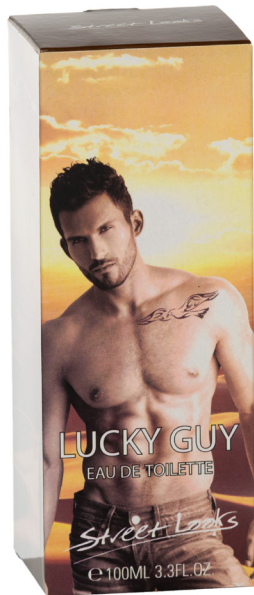

**LA CREATION
PARFUM FEMME**

Street Looks

EAU DE PARFUM
e 100ML 3.3FL.OZ

COLLECTION *Street Looks* EAU DE TOILETTE

SL108 EDT 100 ML ♦ 6-PACK FOR MEN
EAN CODE 8715658 012931

SL109 EDT 100 ML ♦ LA CREATION POUR HOMME
EAN CODE 8715658 013136

SL110 EDT 100 ML ♦ PURE COURAGE
EAN CODE 8715658 013082

COLLECTION *Street Looks* EAU DE TOILETTE

SL111 EDT 100 ML ♦ CITY HOPPER
EAN CODE 8715658 012993

SL112 EDT 100 ML ♦ ROCKS & STONES
EAN CODE 8715658 013099

SL113 EDT 100 ML ♦ TRENDY BOY
EAN CODE 8715658 013129

COLLECTION *Sweet Looks* EAU DE TOILETTE

SL114 EDT 100 ML ♦ LUCKY GUY
EAN CODE 8715658 013044

SL115 EDT 100 ML ♦ WILD CHALLENGE
EAN CODE 8715658 330004